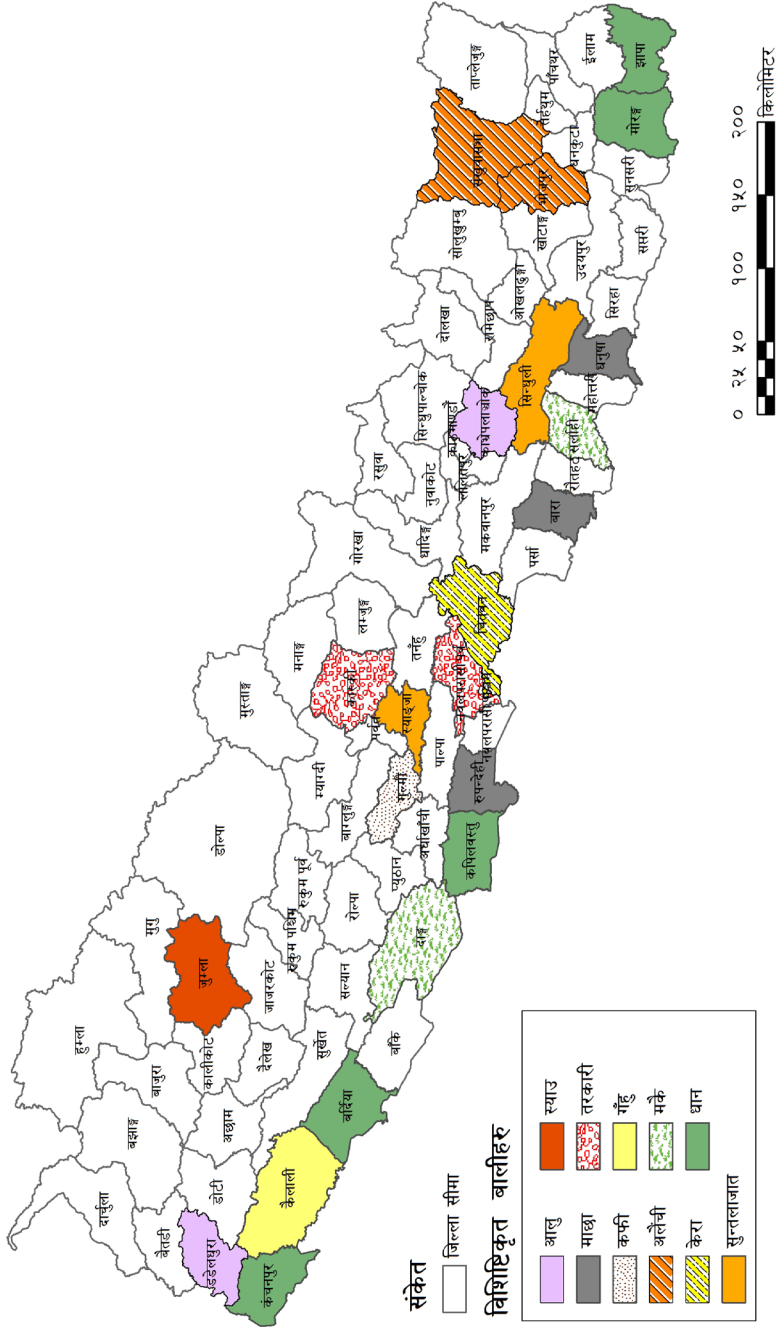

सुपरजोन विकास कार्यक्रम

आ.व. २०८१/८२ मा संचालन गरिने सुपरजोन विकास कार्यक्रम

“आत्मनिर्भर अर्थतन्त्रका लागि कृषिको आधुनिकीकरण, विशिष्टीकरण र औद्योगिकीकरण”

सङ्घीय मन्त्रालयहरू

क्र. सं.	कार्यालय	फोन नं.	इमेल/वेभसाइट
१	रक्षा मन्त्रालय सिंहदरबार	☎ ०१-४२११२८९	info@mod.gov.np www.mod.gov.np
२	गृह मन्त्रालय, सिंहदरबार	☎ ०१-४२११२०८, ४२११२१४ टोल फ्रि नं. १११२	gunaso@moha.gov.np control@moha.gov.np www.moha.gov.np
३	परराष्ट्र मन्त्रालय, सिंहदरबार	☎ ०१-४२००१८२, १८३, १८४, १८५ Toll Free No: 1660-01-00186	info@mofa.gov.np www.mofa.gov.np
४	अर्थ मन्त्रालय, सिंहदरबार	☎ ०१-४२११३००, ४२११७४८ मन्त्रीज्यूको निजी सचिवालय ☎ ०१ ४२११८०९, १३९०	moev@mof.gov.np www.mof.gov.np
५	स्वास्थ्य तथा जनसंख्या मन्त्रालय, रामशाहपथ	☎ ०१-४२६२५४३, ४२६२६९६	info@mohp.gov.np www.mohp.gov.np
६	ऊर्जा, जलस्रोत तथा सिँचाइ मन्त्रालय, सिंहदरबार	☎ ०१-४२११५१६, ४२११४२६	info@moewri.gov.np www.moewri.gov.np
७	उद्योग, वाणिज्य तथा आपूर्ति मन्त्रालय, सिंहदरबार	☎ ०१-४२११४५५	info@moics.gov.np www.moics.gov.np
८	कानून, न्याय तथा संसदीय मामिला मन्त्रालय, सिंहदरबार	☎ ०१-४२११९८७, ४२११७८६, ४२११७०२	infolaw@moljpa.gov.np www.moljpa.gov.np
९	शहरी विकास मन्त्रालय, सिंहदरबार	☎ ०१-४२११६७३	info@moud.gov.np www.moud.gov.np
१०	शिक्षा, विज्ञान तथा प्रविधि मन्त्रालय, सिंहदरबार	☎ ०१-४२००३५६, ४२११९९० ४२००३७९	info@moe.gov.np www.moe.gov.np
११	भौतिक पूर्वाधार तथा यातायात मन्त्रालय, सिंहदरबार	☎ ०१-४२११७३२, ९३१, ६५५, ६०३, ८८०	info@mopit.gov.np www.mopit.gov.np
१२	श्रम, रोजगार तथा सामाजिक सुरक्षा मन्त्रालय, सिंहदरबार	☎ ०१-४२११६७८, ४२११७९१, ४२११७३३	info@moless.gov.np www.moless.gov.np
१३	वन तथा वातावरण मन्त्रालय, सिंहदरबार	☎ ०१-४२११५६७	info@mofe.gov.np www.mofe.gov.np
१४	सङ्घीय मामिला तथा सामान्य प्रशासन मन्त्रालय, सिंहदरबार	☎ ००१-४२००३१८, ४२००४३२, ४२००२९१ सन्देश सूचना बोर्ड: १६१८-०७०-७७७७७९	info@mofaga.gov.np www.mofaga.gov.np
१५	कृषि तथा पशुपन्छी विकास मन्त्रालय, सिंहदरबार	☎ ०१ ४२११९०५, ४२११९५०, ४२११९३५	info@moald.gov.np www.moald.gov.np

“आत्मनिर्भर अर्थतन्त्रका लागि कृषिको आधुनिकीकरण, विशिष्टीकरण र औद्योगिकीकरण”